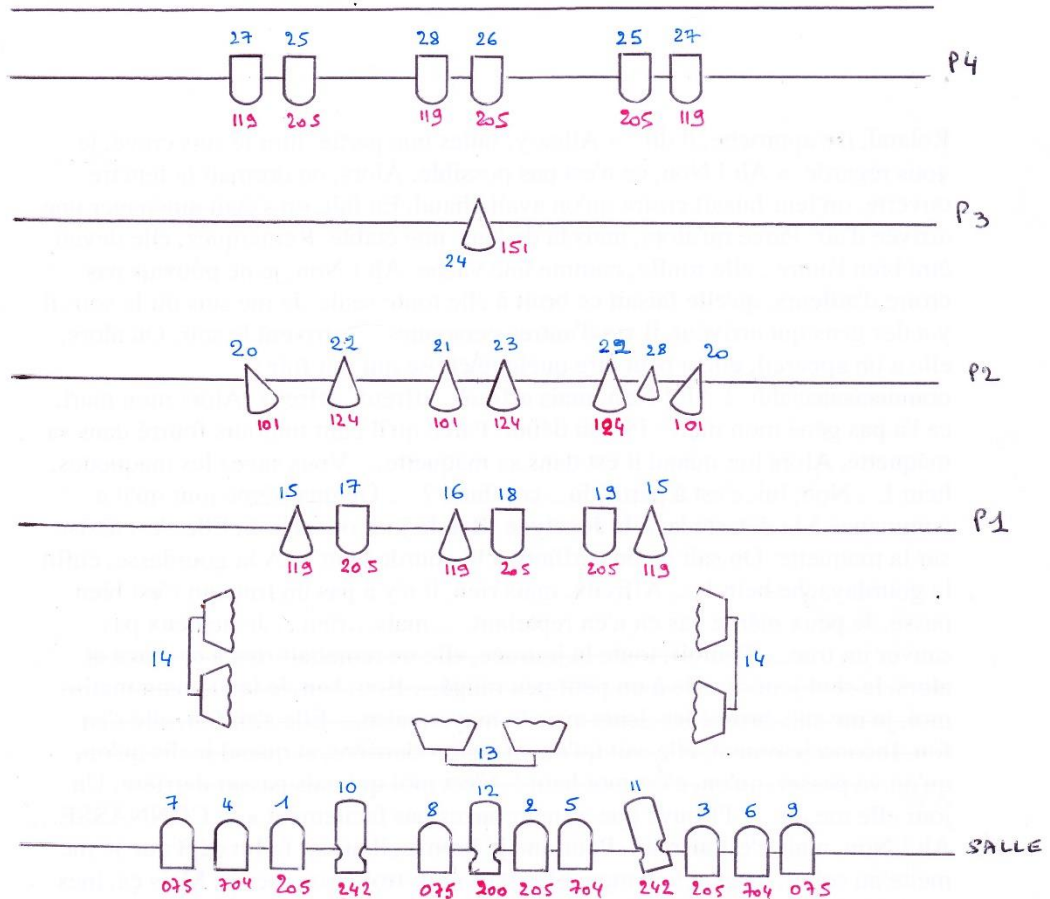

FOURMI DE PAIN

Plan de feux

FOURMI DE PAIN. ESPACE ALPHA
 CHARBONNIERES-LES-BAINS. 17/03/15
 WNIERES - PIERRE BLOSTIN. 06 03 69.39.39.

-  PC 1000 x 18
-  PAR 64 CP 62 x 10
-  F1 amené par la Cie
-  DECOUPE 6145 x 3
-  Horizontale 150 x 6 sur platine amenées par la Cie

Gélatines : 075, 101, 119, 124, 151, 205, 242, 704

Tous les PC doivent être des freinés sinon dépolis avec du UEE 253 ou du Rosco 119/101.

Bote noire à l'italienne
 28 circuits