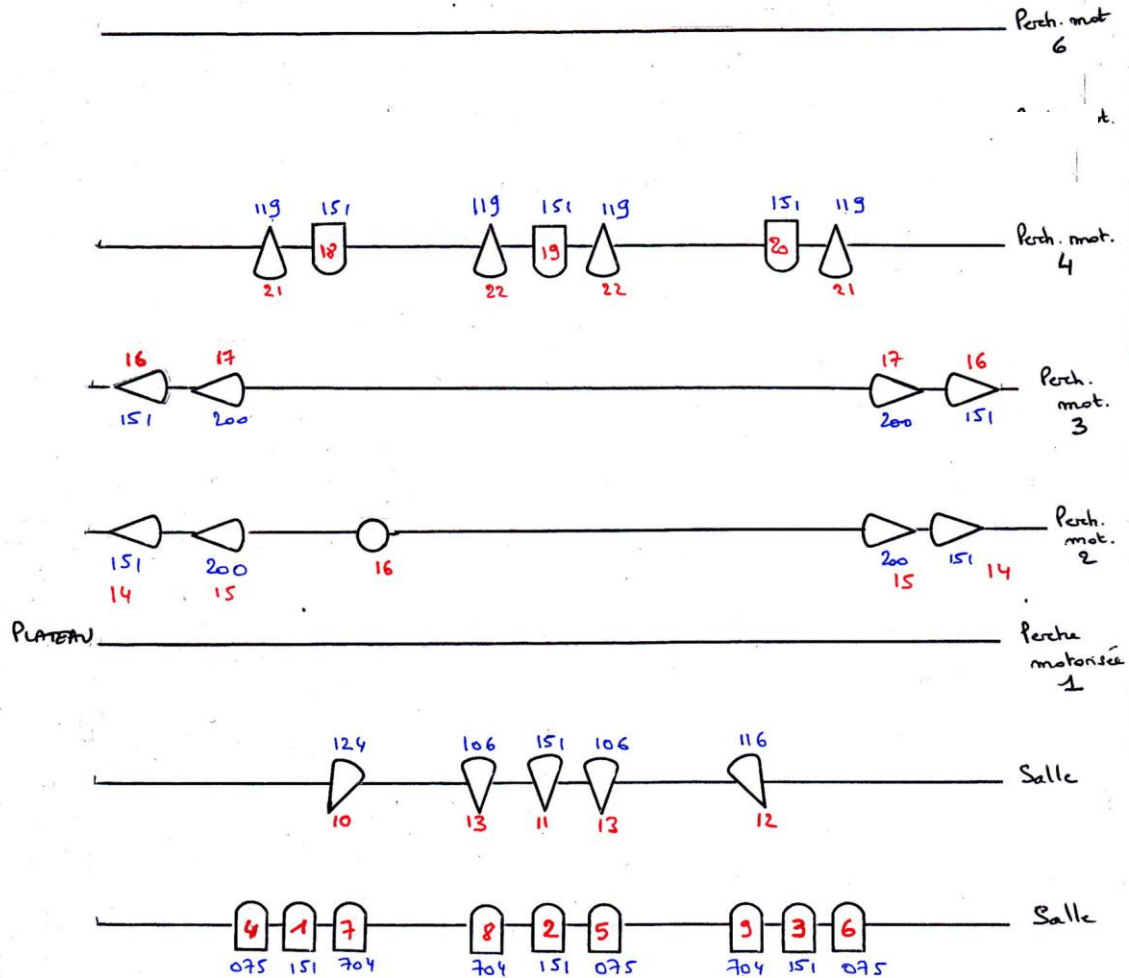

POUCETTE

Plan de feux

PLAN DE FEUX POUCKETTE
 AUDITORIUM DE CHEVRES 26/03/15
 LIGNIERES : PIERRE BLOSTIN. 06.03.63.39.39

□ FRESNEL x 12

△ PAR 64 CP 62 x 17

○ F1 x 1 amené par la Cie

Gélatines: 075, 106, 119, 116, 124, 151, 704, 200

Bate Nave à l'italienne

Ouverture Plateau: 8m